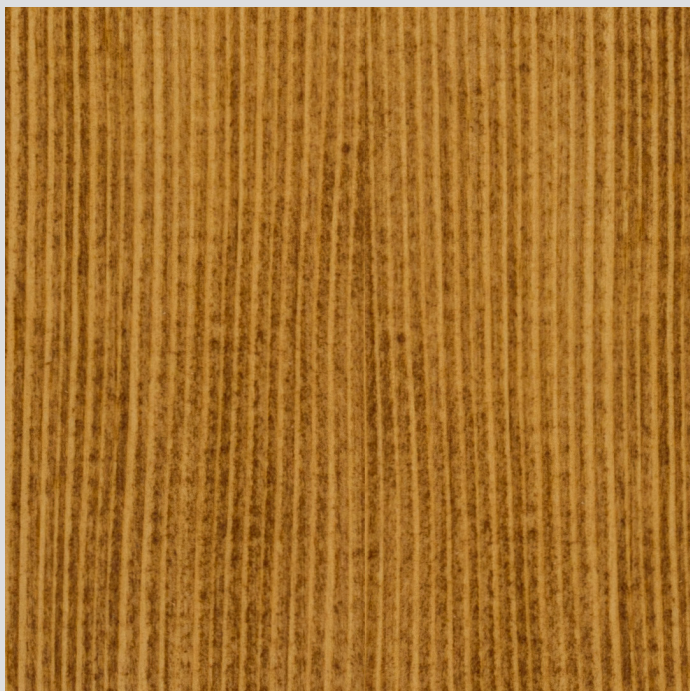

Pullex Silverwood

Ялина світла
Fichte Hell
50507