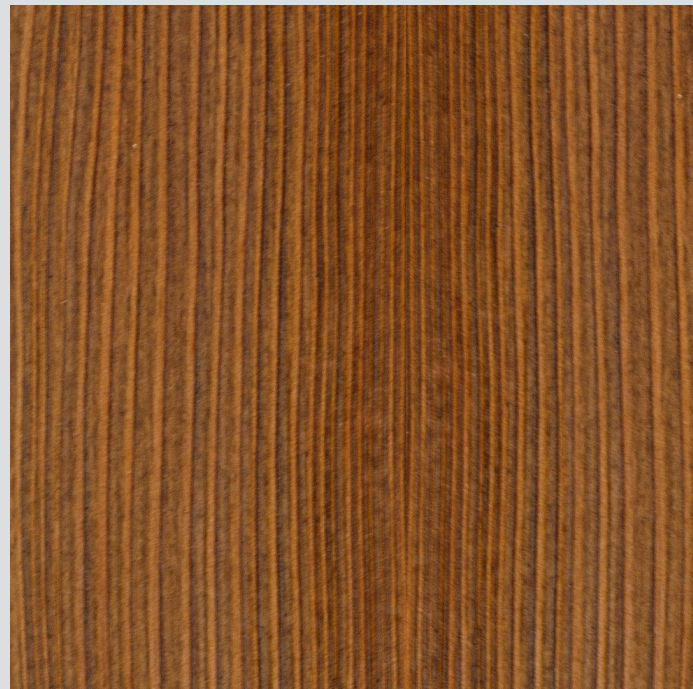

Altgrau - Сосна

Altgrau - Модрина