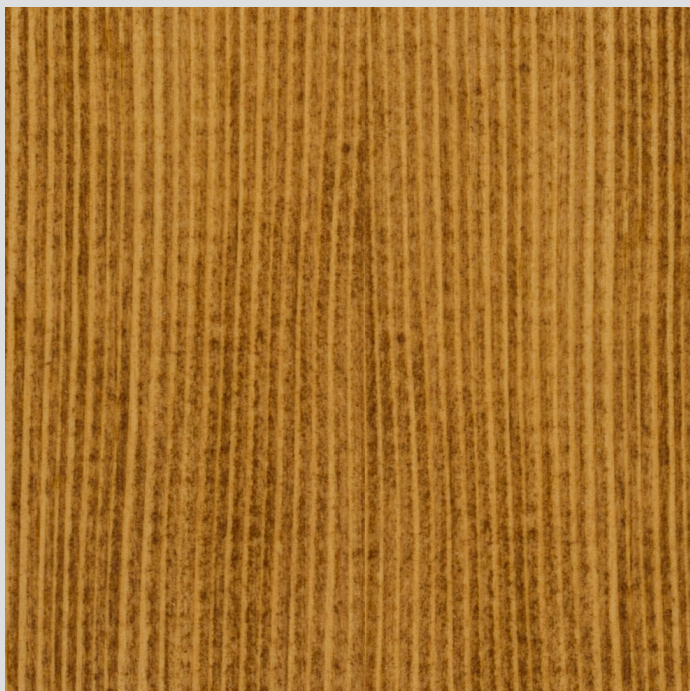

Фарбована деревина

Початкова деревина

Ялина світла
Fichte Hell
50507