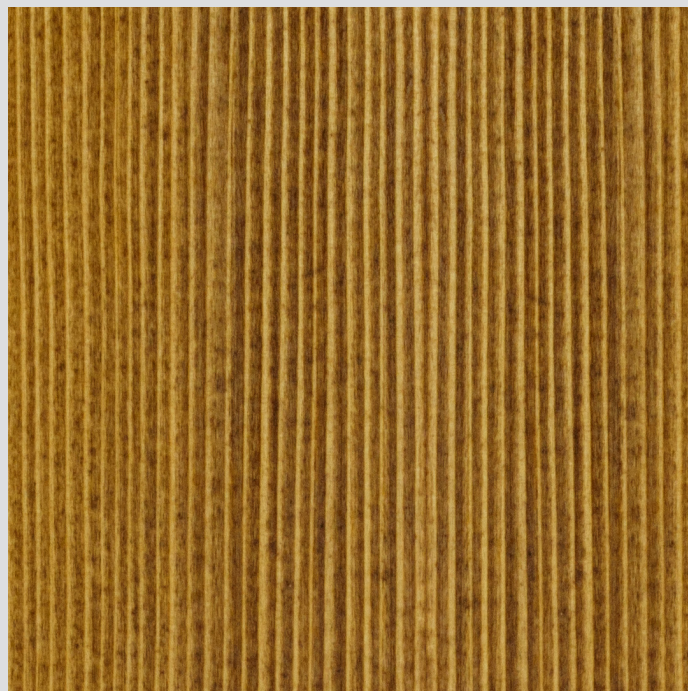

## Кольори

- Altgrau 50500
- Silber 50504
- Graualuminium 50506
- Fichte hell 50507

Для визначення кінцевого кольору рекомендується нанести пробний зразок покриття на оригінальній поверхні.

Для забезпечення єдиного кольору слід використовувати на одній і тій же поверхні матеріал однієї партії.

Для гарної стійкості покриття до атмосферних впливів застосовуються тільки кольорові матеріали.

При освітленні стандартних кольорів за допомогою Pullex Silverwood 50501 для нового покриття необхідно враховувати більш короткі інтервали оновлення покриття (нижчий УФ-захист).

## Перевірка екрану

Знизу зображена шкала чорного кольору від 0 до 100 з кроком 5. На вашому екрані ви повинні бачити чіткі сірі квадрати без жодних кольорових відтінків, також ці квадрати не повинні зливатись між собою. Якщо це не так, то вам необхідно налаштувати ваш пристрій, інструкцію як це зробити шукайте у виробника пристрою.

# Pullex Silverwood

**Ялина світла**  
**Fichte Hell**  
**50507**

**Старий сірий**  
**Altgrau**  
**50500**

**Срібний**  
**Silber**  
**50504**

**Сірий алюміній**  
**Graualuminium**  
**50506**