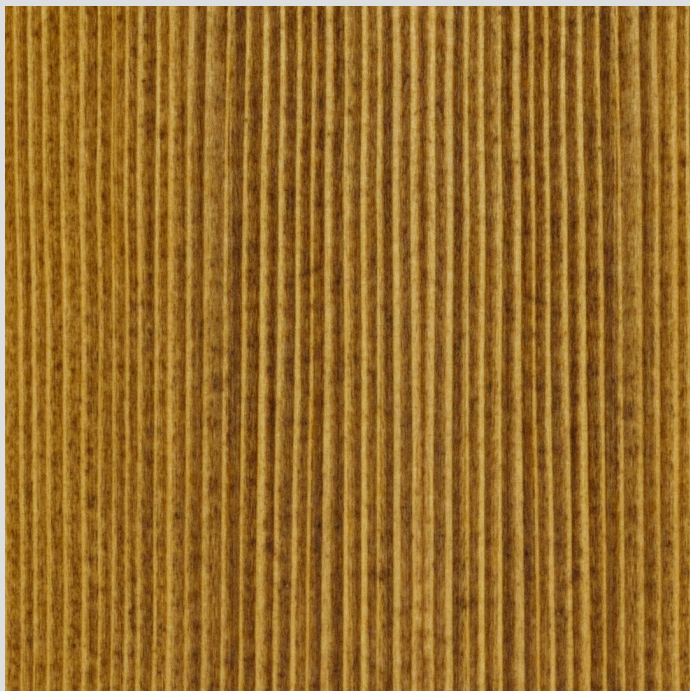

Старий сірий
Altgrau
50500