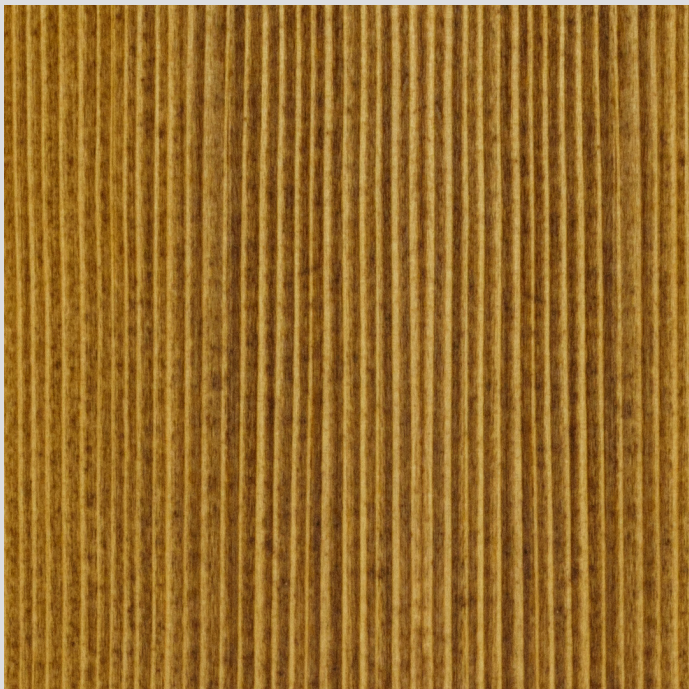

Altgrau - Сосна

Altgrau - Модрина