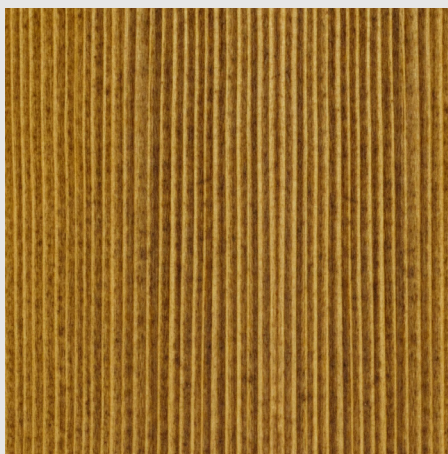

## Кольори

- Altgrau 50500
- Silber 50504
- Graualuminium 50506
- Fichte hell 50507

Для визначення кінцевого кольору рекомендується нанести пробний зразок покриття на оригінальній поверхні.

## Pullex Platin

Кварцовий сірий  
Quarzgrau

Агатовий сірий  
Achatgrau

Рубіновий червоний  
Rubinrot

Карнеоловий червоний  
Karneolrot

Гранатовий коричневий  
Granatbraun

Топазовий сірий  
Topasgrau

Важливо! Екран вашого пристрою може відрізнятися персональними налаштуваннями, яскравістю чи контрастністю, тому ви бачите приблизні кольори. Для максимально точного підбору кольору необхідно зробити тестовий зразок на конкретній деревині.

## Pullex Silverwood

**Ялина світла**  
**Fichte Hell**

**Старий сірий**  
**Altgrau**

**Срібний**  
**Silber**

**Сірий алюміній**  
**Graualuminium**

На фото зверху - Приватний будинок, гонт, пофарбований Pullex Silverwood, колір Graualuminium, Київ, 2021 рік, Архітектурне бюро Паламарчук.